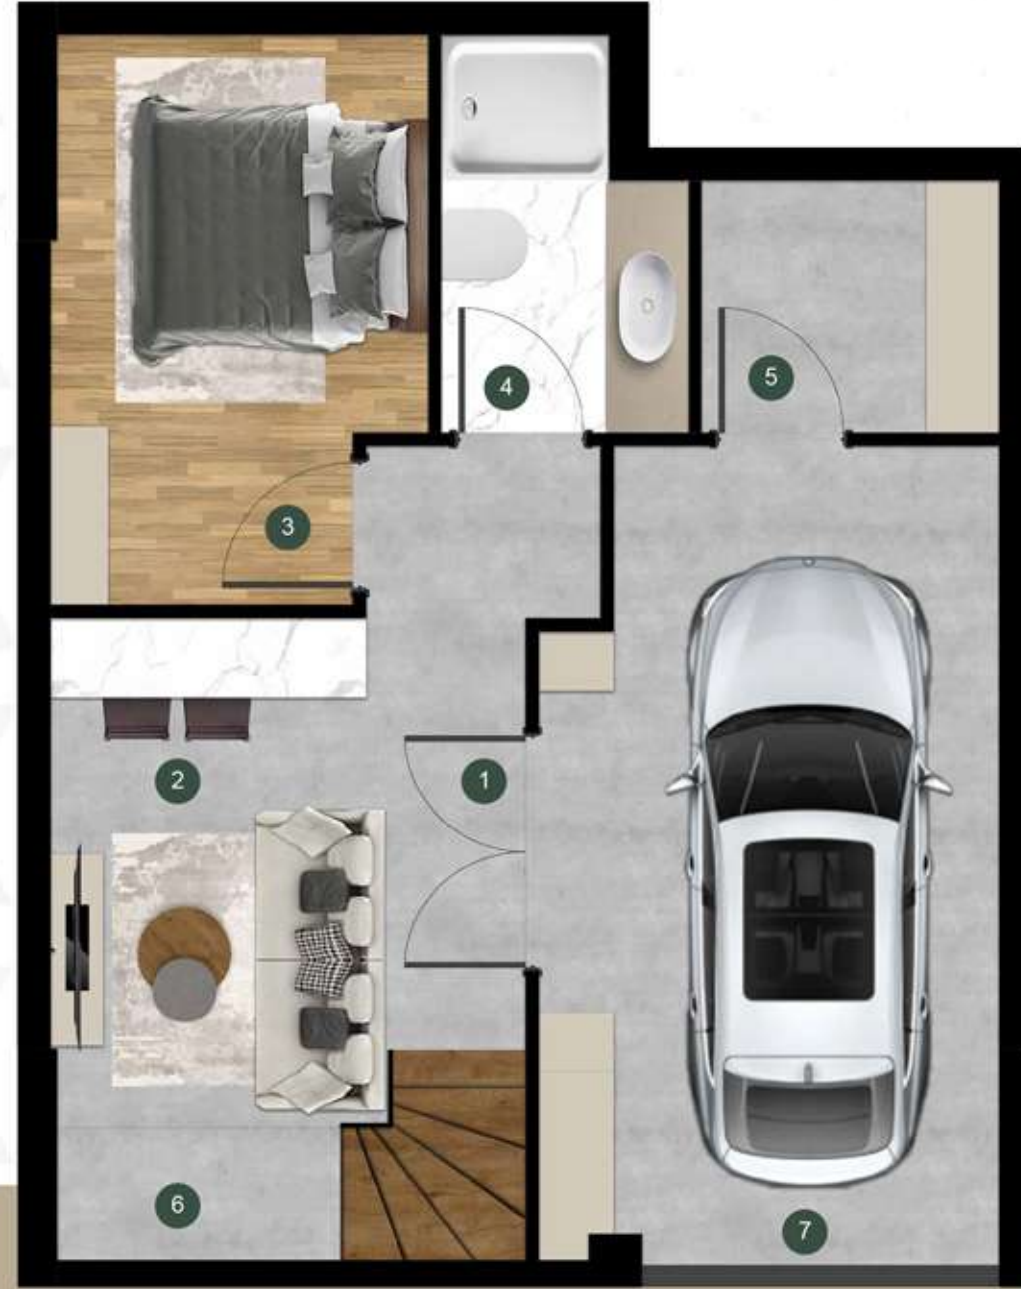

FOREST LIFE
Güzelyurt

2+1/B Daire

1 Hol	2.20 m ²
2 Mutfak	7.40 m ²
3 Salon	15.90 m ²
4 Ebeveyn Yatak Odası	14.70 m ²
5 Yatak Odası	10.20 m ²
6 Ebeveyn Banyosu	2.90 m ²
7 Banyo	4.00 m ²
8 Balkon	9.80 m ²

2+1
Daireler

2+1
Daireler

Villa C
Bodrum Kat

1 Hol	2.20 m ²
2 Mutfak	5.00 m ²
3 Yatak Odası	11.30 m ²
4 Banyo	5.10 m ²
5 Çamaşır Odası	4.30 m ²
6 Salon	12.00 m ²
7 Garaj	21.30 m ²

1 Hol	3.90 m ²
2 Mutfak	10.20 m ²
3 Salon	39.00 m ²
4 WC	2.10 m ²
5 Merdiven	7.30 m ²
6 Veranda	31.40 m ²
7 Bahçe	48.30 m ²

Villa C
Zemin Kat

FOREST LIFE
Güzelyurt

Villa C 1. Kat

1 Hol	7.50 m ²
2 Ebeveyn Yatak Odası	12.40 m ²
3 Yatak Odası 1	10.60 m ²
4 Yatak Odası 2	10.90 m ²
5 Ebeveyn Banyosu	3.00 m ²
6 Banyo	2.50 m ²
7 Banyo	2.40 m ²
8 Giyinme Odası	3.40 m ²
9 Merdiven	5.10 m ²
10 Balkon	4.20 m ²
11 Galeri Boşluğu	12.10 m ²